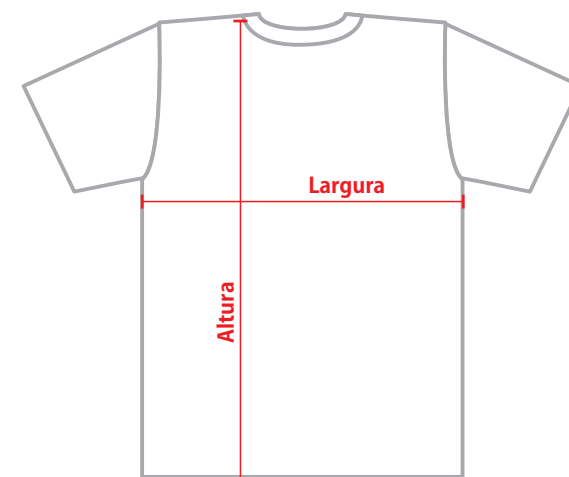

CAMISA BÁSICA

Largura x Altura

P - 52 x 68

M - 54 x 71

G - 55 x 74

GG - 58 x 78

TAMANHOS ESPECIAIS

XG - 61 X 80

EXG - 69 X 80

BABY LOOK

Largura x Altura

P - 42 x 54

M - 45 x 56

G - 47 x60

GG - 49 x 62

CAMISA BÁSICA

Altura x Largura

P - 63 x 47

M - 68 x 51

G - 72 x 56

GG - 75 x 58