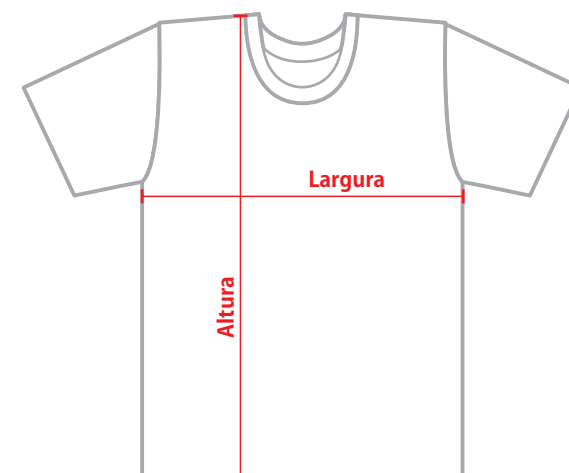

CAMISA BÁSICA

Largura x Altura

P - 52 x 68

M - 54 x 71

G - 55 x 74

GG - 58 x 78

TAMANHOS ESPECIAIS

XG - 61 X 80

EXG - 69 X 80

BABY LOOK

Largura x Altura

P - 42 x 54

M - 45 x 56

G - 47 x60

GG - 49 x 62

CAMISA BÁSICA

Altura x Largura

P - 63 x 47

M - 68 x 51

G - 72 x 56

GG - 75 x 58